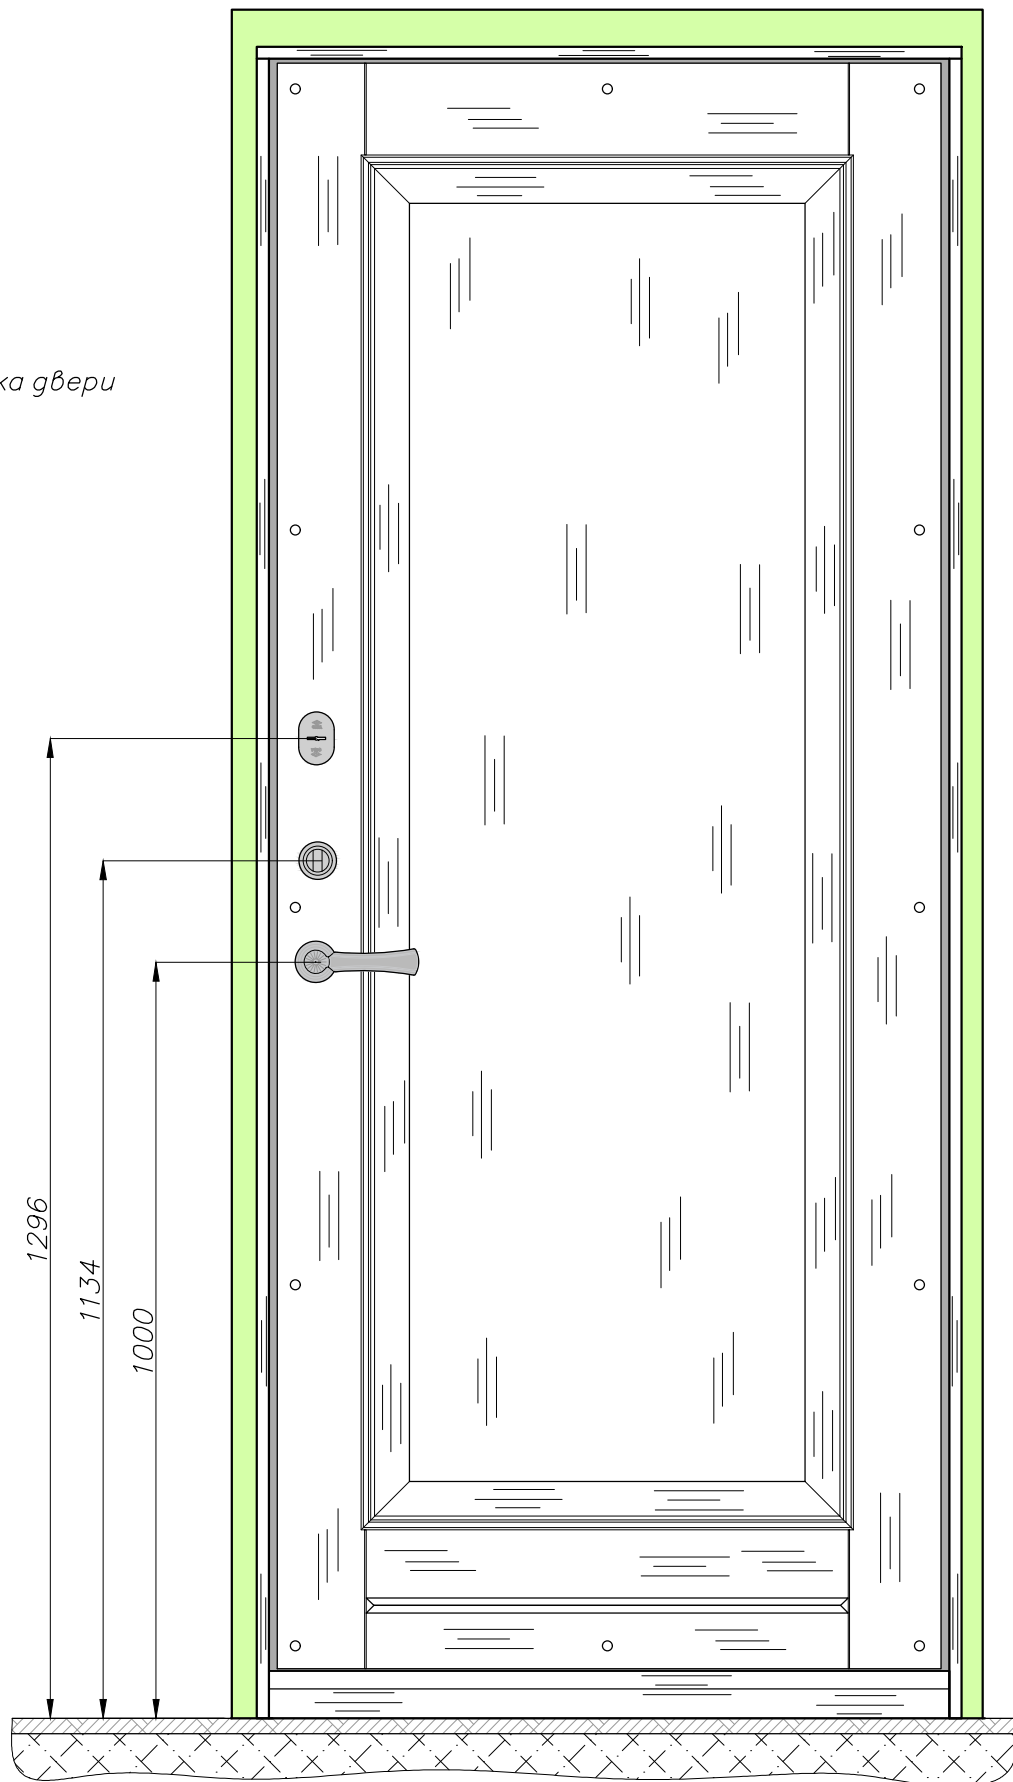

БАСТИОН

элитные сейфы, двери

+7(495) 790 99 66

Сторона порога в сборе.
М 1:10

4-Т-7-2019
Эскиз для клиента

-  Замки, засовы, фурнитура
-  Конструкция БАСТИОН
-  Направление волокон
-  Стяжка и пол
-  Плитка и клей
-  После монтажа двери
- — Заглушки крепежа панели

* Облицовка согласовывается/оплачивается отдельно.

** Внутренняя дверь не показана.